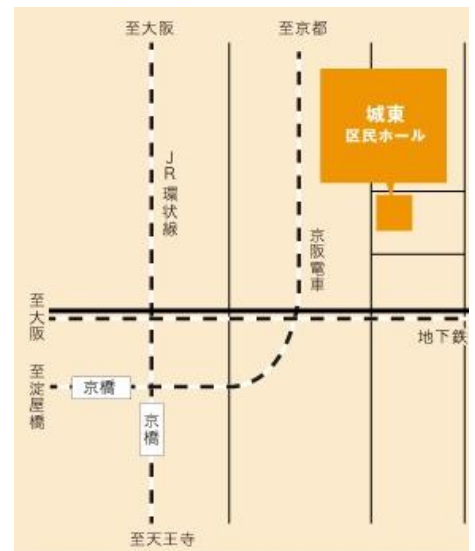

「10ぴきのかえる」

城東区民ホールがお届けする
お子さま向け映画イベントです。
ベビーカーごとお入り頂きますので、
小さなお子さまも安心！

ご家族お誘いあわせの上、ぜひお越しください。
※授乳スペースもご用意しています。

date【実施予定日】

6月21日（土）

※ご希望の方にはお席を
ご用意することも可能です。
お電話ください。

開演（開場は9：45～）

10：00～11：00

10:00～「10ぴきのかえる」(約40分)

第1話：10+1ぴきのかえる

第2話：ぎろろんやまと10ぴきのかえる

定員：50名程度

対象：どなたでも(大人だけの申込可)

入場料：無料

開催場所：

大阪市立城東区民ホール

城東区マスコット
キャラクター
「コスモちゃん」

お問い合わせは・・・

大阪市立城東区民ホール

06-6932-2000

開館時間 9：30～21：30（休館日 年末年始）

指定管理者：大阪ガスビジネスクリエイト株式会社